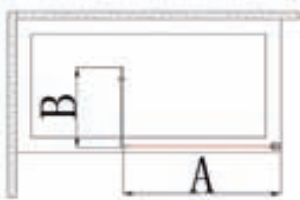

VITTA

Ref. VT-400

80 cm. fijo + 40 cm. pta. abatible