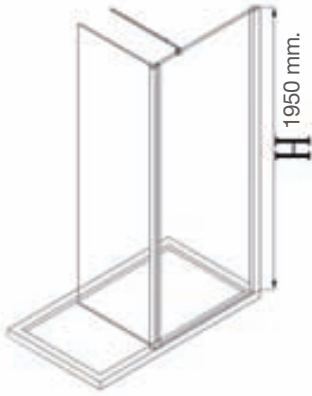

VITTA

Ref. VT-400

80 cm. fijo + 40 cm. pta. abatible