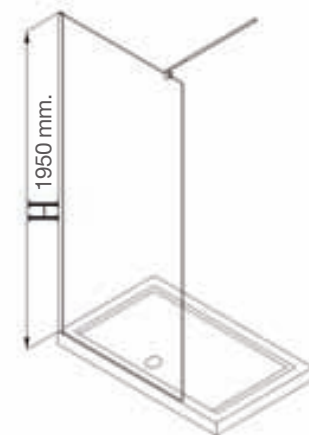

88 - 90 cm.
98 - 100 cm.
118 - 120 cm.