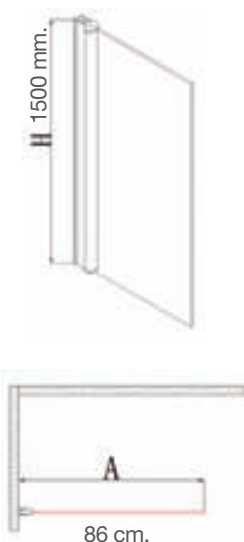

CARACTERÍSTICAS

- Perfil anodizado cromo alto brillo.
- Vidrio templado 6 mm.
- Reversible
- **Altura** 1500 mm.
- Perfiles de expansión ajustables 20 mm.