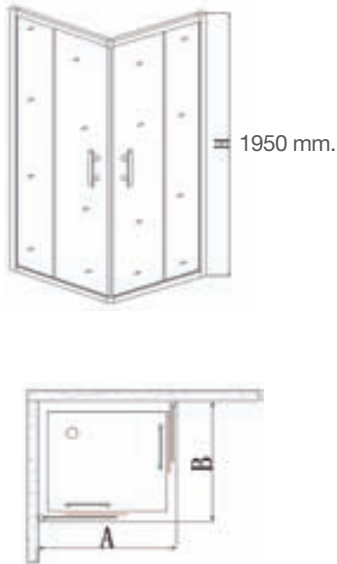

VITTA

Ref. VT-220

Mampara ducha mod. Vitta, ref. VT-220 angular, 4 puertas 2 fijas + 2 correderas apertura vertice, acabado cromo decorado

VITTA

Ref. VT-220

CARACTERÍSTICAS

- Perfil anodizado cromo alto brillo.
- Vidrio templado 6 mm.
- Rodamientos metálicos superiores e inferiores dobles.
- Reversible
- **Altura 1950 mm.**
- Perfiles de expansión ajustables 30 mm.

Mampara ducha mod. Vitta. ref. VT-220, angular, 4 puertas 2 fijas + 2 correderas apertura vertice, acabado cromo transparente

MEDIDAS	APERTURA	TRANSPARENTE	DECORADO
67-70 x 67-70	33 cm.	313,00 €	323,00 €
72-75 x 72-75	36 cm.	321,00 €	331,00 €
77-80 x 77-80	40 cm.	323,00 €	335,00 €
87-90 x 87-90	47 cm.	344,00 €	352,00 €
97-100 x 97-100	54 cm.	369,00 €	382,00 €
107-110 x 107-110	61 cm.	389,00 €	399,00 €
67-70 x 72-75	34,5 cm.	319,00 €	323,00 €
67-70 x 77-80	36 cm.	321,00 €	331,00 €
67-70 x 87-90	41 cm.	333,00 €	338,00 €
67-70 x 97-100	45 cm.	347,00 €	349,00 €
67-70 x 107-110	49 cm.	355,00 €	363,00 €
67-70 x 117-120	53 cm.	359,00 €	368,00 €
67-70 x 127-130	58 cm.	399,00 €	405,00 €
67-70 x 137-140	63 cm.	405,00 €	408,00 €
67-70 x 147-150	68 cm.	414,00 €	429,00 €
67-70 x 157-160	73 cm.	419,00 €	439,00 €
67-70 x 167-170	78 cm.	433,00 €	449,00 €
72-75 x 77-80	38 cm.	322,00 €	335,00 €
72-75 x 87-90	43 cm.	337,00 €	348,00 €
72-75 x 97-100	46 cm.	352,00 €	351,00 €
72-75 x 107-110	50 cm.	357,00 €	366,00 €
72-75 x 117-120	54 cm.	361,00 €	375,00 €