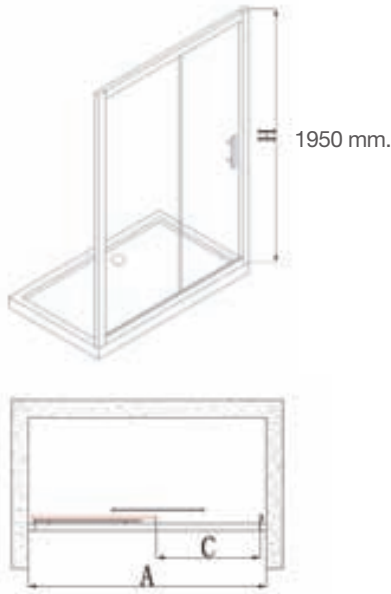

VITTA

Ref. VT-220

Mampara ducha mod. Vitta, ref. VT-220 angular, 4 puertas 2 fijas + 2 correderas apertura vertice, acabado cromo decorado

VITTA

Ref. VT-220

CARACTERÍSTICAS

- Perfil anodizado cromo alto brillo.
- Vidrio templado 6 mm.
- Rodamientos metálicos superiores e inferiores dobles.
- Reversible
- **Altura 1950 mm.**
- Perfiles de expansión ajustables 30 mm.

MEDIDAS	APERTURA	TRANSPARENTE	DECORADO
72-75 x 127-130	59 cm.	399,00 €	413,00 €
72-75 x 137-140	64 cm.	408,00 €	423,00 €
72-75 x 147-150	69 cm.	419,00 €	432,00 €
72-75 x 157-160	74 cm.	425,00 €	442,00 €
72-75 x 167-170	79 cm.	435,00 €	453,00 €
77-80 x 87-90	44 cm.	342,00 €	349,00 €
77-80 x 97-100	48,5 cm.	348,00 €	355,00 €
77-80 x 107-110	52 cm.	359,00 €	370,00 €
77-80 x 117-120	55,5 cm.	363,00 €	379,00 €
77-80 x 127-130	60 cm.	405,00 €	418,00 €
77-80 x 137-140	65 cm.	412,00 €	423,00 €
77-80 x 147-150	70 cm.	422,00 €	439,00 €
77-80 x 157-160	75 cm.	428,00 €	449,00 €
77-80 x 167-170	80 cm.	443,00 €	459,00 €
87-90 x 97-100	50,5 cm.	351,00 €	361,00 €
87-90 x 107-110	54 cm.	363,00 €	379,00 €
87-90 x 117-120	59 cm.	372,00 €	397,00 €
87-90 x 127-130	64 cm.	412,00 €	429,00 €
87-90 x 137-140	69 cm.	422,00 €	439,00 €
87-90 x 147-150	74 cm.	433,00 €	449,00 €
87-90 x 157-160	79 cm.	438,00 €	459,00 €
87-90 x 167-170	84 cm.	449,00 €	469,00 €

Ref. VT-210

Mampara ducha mod. Vitta. ref. VT-210, frontal, 2 puertas 1 hoja fija + 1 puerta corredera, acabado cromo decorado

CARACTERÍSTICAS

- Perfil anodizado cromo alto brillo.
- Vidrio templado 6 mm.
- Rodamientos metálicos superiores e inferiores dobles.
- Reversible
- **Altura** 1950 mm.
- Perfiles de expansión ajustables 20 mm.