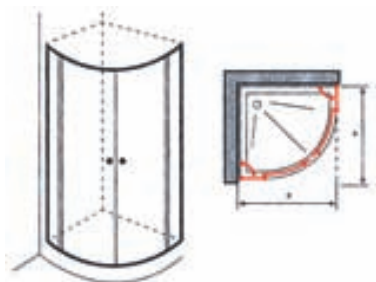

VITTA

Ref. VT-260 / VTM-260

Mampara ducha mod. Vitta. ref. VT-260 / VTM-260, semicircular, 4 puertas 2 puertas fijas + 2 puertas correderas, apertura por vértice, acabado cromo transparente

CARACTERÍSTICAS

- Perfil anodizado cromo alto brillo.
- Vidrio templado 6 mm.
- Rodamientos metálicos superiores e inferiores dobles.
- **Altura** 1950 mm.
- Perfiles de expansión ajustables 30 mm.

VENUS Y SIMILARES
(Curva italiana)

VT-260

MALTA Y SIMILARES
(Curva Roca)

VTM-260

LATERAL cm.	DIAGONAL (G) mm.	LATERAL cm.	DIAGONAL (G) mm.
77 x 77	858	87 x 87	1000
78 x 78	872	88 x 88	1014
79 x 79	887	89 x 89	1029
80 x 80	902	90 x 90	1040

LATERAL cm.	DIAGONAL (G) mm.	LATERAL cm.	DIAGONAL (G) mm.
77 x 77	875	87 x 87	1015
78 x 78	889	88 x 88	1029
79 x 79	903	89 x 89	1043
80 x 80	917	90 x 90	1057

Es imprescindible identificar el radio de curva del plato de ducha semicircular aportando las medidas del lado derecho, lado izquierdo y diagonal, con esta información podrán comparar con los cuadros aportados para poder determinar la curva del plato y saber si necesitan la mampara VT-260 o VTM-260

REF. VT-260 / VTM-260	MEDIDAS	APERTURA	CRISTAL TRANSPARENTE 6 mm.	CRISTAL DECORADO 6 mm.
SEMICIRCULAR	77,5-80 x 77,5-80	43 cm.	333,00 €	346,00 €
SEMICIRCULAR	87,5-90 x 87,5-90	49 cm.	349,00 €	360,00 €

Material en stock **plazo de entrega** no superior a 10 días.