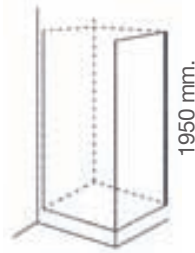

VITTA

Ref. VT-200

1950 mm.

67 - 70 cm.
77 - 80 cm.

REF. VT-200	MEDIDAS	ALTURA	CRISTAL TRANSPARENTE 6 mm.	CRISTAL DECORADO 6 mm.
LATERAL FIJO	67-70	1950 mm.	169,00 €	179,00 €
LATERAL FIJO	77-80	1950 mm.	179,00 €	189,00 €

Lateral fijo aplicable para mamparas de ducha frontal modelo VT-210 (1 hoja fija + 1 hoja corredera) mampara ducha frontal modelo VT-225 (2 hojas fijas + 2 hojas correderas) y mampara ducha angular modelo VT-220 (2 hojas fijas + 2 hojas correderas).

El fijo de ducha VT-200 no se puede suministrar para instalar de forma independiente, siempre aplicandolo con los modelos citados en el punto anterior.

CARACTERÍSTICAS

- Perfil anodizado cromo alto brillo.
- Vidrio templado 6 mm.
- Reversible
- **Altura** 1950 mm.
- Perfiles de expansión ajustables 30 mm.
- Instalación con mamparas referencias VT-210, VT-225 y VT-220

VITTA

REPUESTOS

INSTRUCCIONES PARA LIMPIEZA Y MANTENIMIENTO DE MAMPARAS

Para la limpieza y mantenimiento de la mampara es imprescindible utilizar siempre **PRODUCTOS NEUTROS, NO ACIDOS NI REACTIVOS** (lejías, amoniacos, detergentes abrasivos, disolventes...), no deben contener en su composición hidróxido de sodio ni hipoclorito de sodio ya que su uso deteriorará gravemente el armazón anodizado y su serigrafía. Utilizar siempre esponja no abrasiva. Recomendamos la utilización de productos limpiador-protector, neutros. La empresa no se hace responsable de la mala manipulación de los productos suministrados.

Juego de asas cromo mampara mod. Vitta 30,00 €

Verte aguas plástico mampara mod. Vitta 14,00 €

Rodamiento cromado doble mampara mod. Vitta 13,00 €

Juego gomas cierre imantadas mampara Vitta 22,00 €

Material en stock **plazo de entrega** no superior a 10 días.